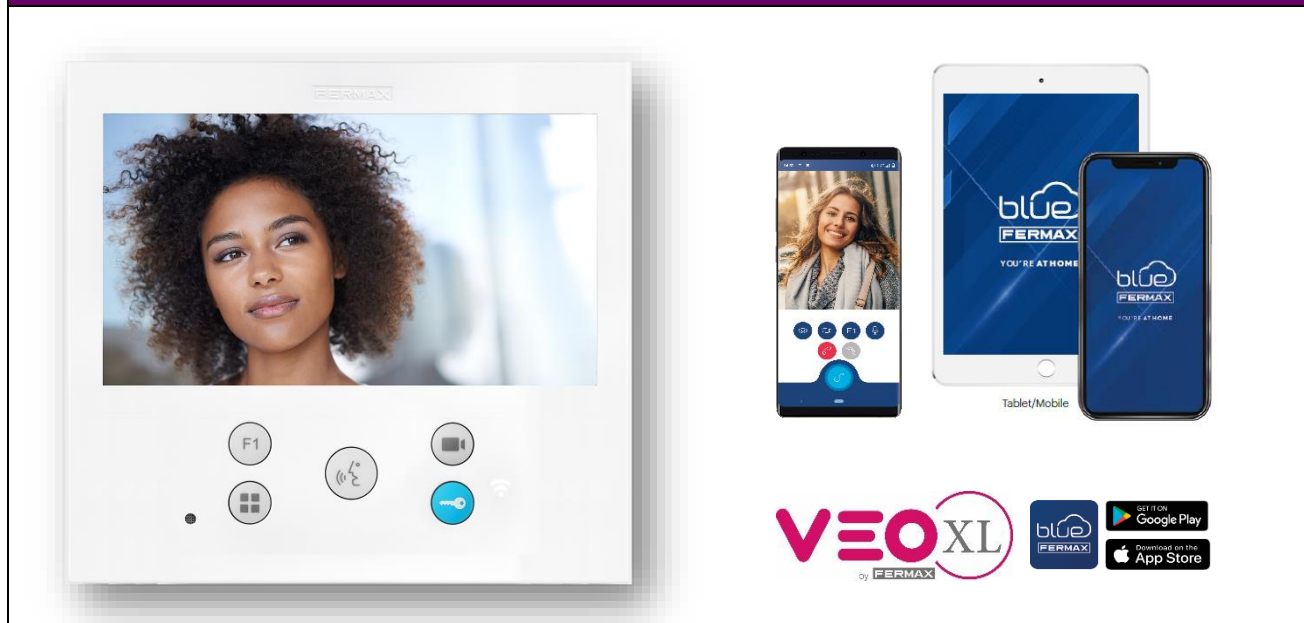

REF. 9469 MONITOR VEO-XL WIFI 7" DUOX PLUS

El monitor VEO-XL WIFI DUOX PLUS manos libres se caracteriza por su reducido tamaño y espesor, extra-plano. Gracias a su menú OSD y a la disposición de los pulsadores, su interacción con el usuario resulta sencilla e intuitiva. Fabricado en plástico ABS de alto impacto. Acabado texturizado para facilitar la limpieza y protección ultravioleta para que sea más resistente a la luz solar. Incluye una pantalla panorámica a color de 7" (16:9). Su diseño balanceado de líneas puras es distintivo, moderno y minimalista.

VEO-XL WIFI está equipado con conexión Wi-Fi que permite el desvío de llamadas a dispositivos móviles. Gracias a la aplicación BLUE de Fermax, disponible de forma gratuita en Play Store y App Store, las funciones del videoportero se pueden gestionar directamente desde un móvil o tablet, para conectarte a tu hogar, estés donde estés.

ACCESORIOS

Ref. 9447

CONECTOR

- 9447 CONECTOR DUOX PLUS
Para montaje del monitor sobre la superficie de la pared.

Ref. 9420

SOBREMESA

- 9420 SOPORTE DE SOBREMESA MONITOR VEO-XS/VEO-XL
Los soportes de sobremesa Fermax permiten contestar a una llamada de la placa de calle, desde el escritorio del despacho, sin necesidad de interrumpir su trabajo. Fabricado en acero inoxidable de la máxima calidad (AISI 316L). Requiere también del conector correspondiente ref. 9447. Incluye cable de 2 m y regleta de conexiones.