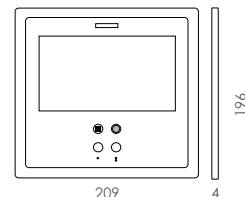

Material tapa trasera: ABS V0.

Material frontal: PMMA grado óptico.

DIMENSIONES

ref. 6551 Caja empotrar monitor 7": 186 x 198 x 46 mm

185

172

Superficie

Una vez fijado, sobresale de la pared 20 mm