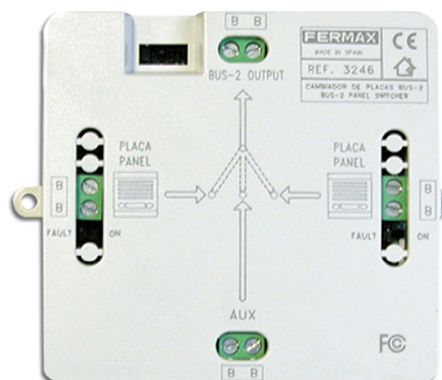

REF. 3246 CAMBIADOR PLACAS BUS2

Sistema BUS 2: sistema de instalación simplificada, de mínimo cableado y potentes prestaciones, que garantiza la máxima calidad de señal audio/video en todos los puntos de la instalación. Máxima inmunidad a interferencias externas.

Permite gestionar edificios de hasta 199 viviendas y 2 accesos de entrada.

Distancia máxima desde primer acceso a última vivienda: 250 m.

El amplificador BUS2 incluye de serie sintetizador de voz. Al accionarse el abrepuertas se emite un mensaje: "puerta abierta, cierre después de entrar".

La telecámara incluida en las placas BUS2 de videoportero es COLOR de serie.

En cada vivienda se pueden instalar hasta 2 terminales (2 teléfonos, 2 monitores o 1 teléfono + 1 monitor).

Los terminales de vivienda requieren de una sencilla programación que se realiza desde la placa de calle. Mediante esta programación se asigna a cada terminal (teléfono o monitor) un código de llamada.

La comunicación es privada.

Cableado:

Audio/Video: Bus de 2 hilos sin polaridad. Se recomienda cable par trenzado CAT2 para máximas distancias y capacidad

ACCESORIOS

CARACTERÍSTICAS
