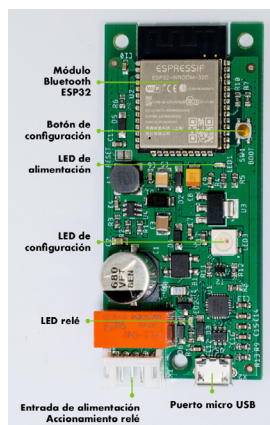

## REF. 2637 RECEPTOR BLUETOOTH AUTÓNOMO NEARKEY

Dimensiones (ancho,alto,profundo) : 32x72.5x10mm

Sistema de control de accesos por Bluetooth. Gestión desde una APP o plataforma WEB desde donde se podrán dar de alta los lectores y enviar invitaciones a los usuarios por correo electrónico.

La electrónica de este receptor permite ser instalada de manera oculta en la parte de detrás de placas de portero y videoportero (detrás de tarjeteros panorámicos, pulsadores) o bien en cajas de distribución, estancas o en falsos techos. La APP de control de accesos permite la apertura de puertas desde el móvil.

## CARACTERÍSTICAS

Dimensiones (ancho,alto,profundo) : 32x72.5x10mm

Montaje: Oculto

Sistema control de acceso: AUTÓNOMO

Modo de funcionamiento del lector: Bluetooth

Función clonar: Si