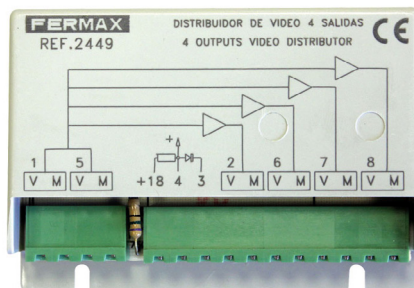

## REF. 2449 DISTRIBUIDOR VIDEO 4 SALIDAS

Sistema Convencional: emplea hilos comunes a toda la instalación más 1 hilo de llamada (o retorno de llamada) por vivienda.

Recomendado en edificios de tamaño pequeño/medio (hasta 50 vecinos aprox.), con varios accesos y central de conservación. Para urbanizaciones con entrada general y bloques interiores.

Cableado:

- Portero: 4 hilos comunes + N (1 hilo de llamada por vivienda).

- Videoportero: 7 hilos comunes + 1 coaxial de video+ N (1 hilo de llamada por vivienda).

Máxima distancia en la instalación en función de la sección del cable empleado (consultar manuales técnicos)

Realizan la distribución de video en varias salidas.

Se debe emplear en todas las bifurcaciones de la señal de video.

Disponibles de 2 y 4 salidas.

De reducido tamaño permiten su instalación en registros eléctricos. Se pueden empotrar en cajas estándar de 10x10 cm.

Disponen de tiras adhesivas para su fijación, o bien, se pueden atornillar directamente a la pared.