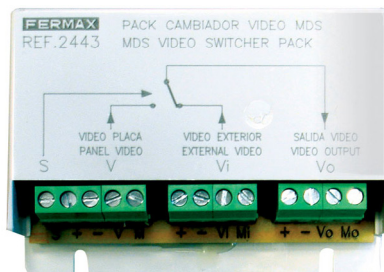

## REF. 2443 CAMBIADOR MDS DIRECT/CITY 1 ACC.

Sistema MDS City: Sistema de portero y videoportero digital de instalación simplificada en BUS.

Recomendado para:

- Edificios individuales: Hasta 99 viviendas, 5 accesos (entre placas de audio y video) y 1 central de conserjería o 9 accesos si no existe central de conserjería. Al ser una placa de pulsadores se recomienda para edificios de menos de 50 viviendas.
- En urbanizaciones: como bloques interiores de hasta 99 viviendas en combinación con sistemas MDS Digital o Direct como entradas generales.

Placa con pulsadores. No requiere Unidad Central. No puede actuar como entrada general.

Los sistemas MDS requieren de Decoders de planta que conectan las viviendas al BUS de la instalación y actúan de aisladores. La comunicación vivienda-placa es privada.

Cableado

- Audio: bus de 6 hilos
- Video: bus de audio + Coaxial (video) + 2 hilos de alimentación.