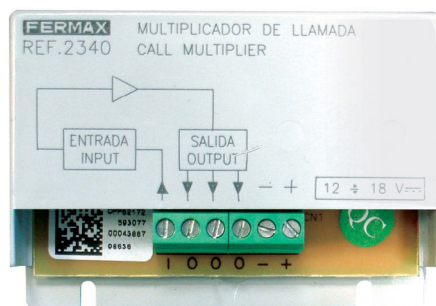

REF. 2340 MULTIPLICADOR LLAMADA ELECTRONICA

Aumenta el nivel de volumen de llamada en instalaciones con un gran número de teléfonos o monitores en una misma vivienda (más de 5).

ACCESORIOS

CARACTERÍSTICAS
