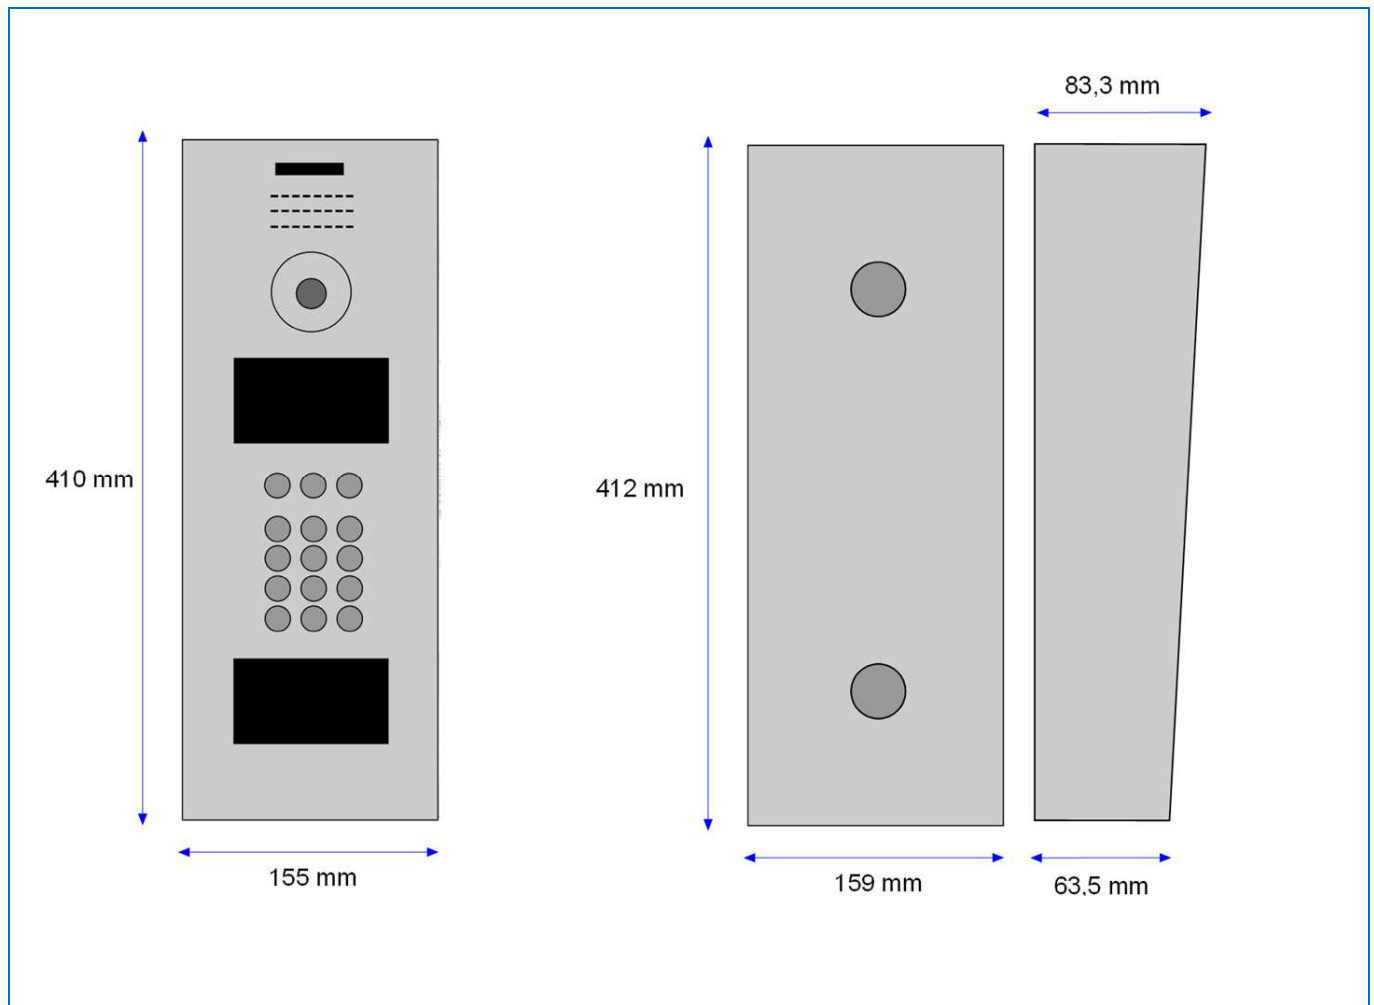

REF. 1458 CAJA DE SUPERFICIE MARINE

REFERENCIAS

- Ref. 1458 PLACA DE SUPERFICIE MARINE MEET

CARACTERÍSTICAS

- Fabricado en acero 316L
- 1,5 mm de espesor
- Incluye 4 x tornillos de refuerzo M 6 x 40 mm. Acero inoxidable 305