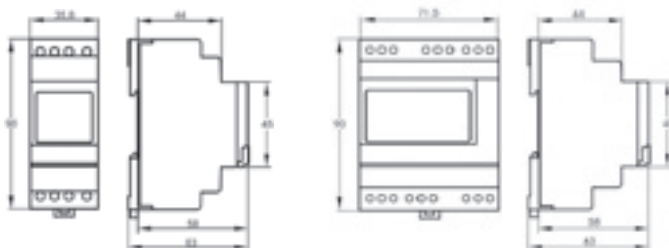

Características técnicas

REFERENCIA	IH JAH M10	IH JAH M12
Tensión Alimentación	230V- 50/60Hz	
Consumo Propio	2VA	
Programación	Anual	
Maniobra mínima	1 segundo	
Canales de Salida	1	2
Base de tiempos	Cristal de Cuarzo	
Exactitud de marcha	≤ 1seg/día a 20°C	
Reserva de marcha	10 años, Batería CR2032 intercambiable	
Maniobras	300	
Poder de corte del relé	16A	
Lámparas LED	200W	
Incandescencia y Halógenas 230V	2000W	
Halógenas 12V con transformador electrónico	900W	
Halógenas con trafo ferromagnético	900W	
Lámparas Fluorescentes	1000W	
Dimensiones	35,8 x 63 x 90mm	75,5 x 63 x 90mm
Tipo bornas de conexión	Con tornillos imperdibles 4x4mm	
Temperatura Funcionamiento	-10°C .. +50°C	
Caja	Termoplástico autoextinguible con gris RAL 7035	
Montaje	Carril DIN. 2 módulos de anchura	Carril DIN. 4 módulos de anchura
Contactos	AgSnO2	
Pantalla	LCD de alta resolución	
Pantalla iluminada	Si	
Índice de Protección	IP20 según DIN EN 60529	
Clase de protección	II según VDE 0633	

Dimensiones

Esquemas de instalación