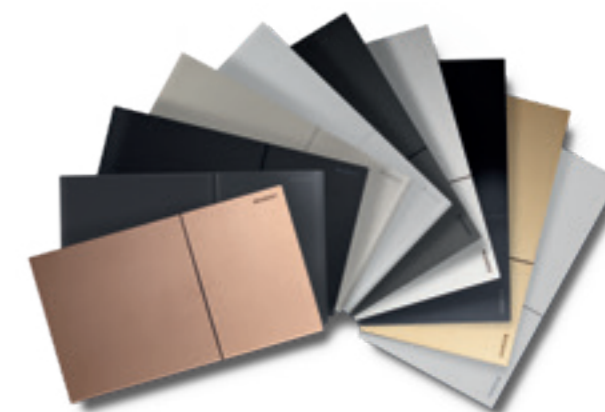

→ **AMPLIA GAMA DE DISEÑOS**

Elija entre la gran variedad de diseños, materiales y colores de la gama de pulsadores para encontrar el que mejor se adapta a su baño y su estilo. El nuevo pulsador Sigma70 aporta un diseño minimalista y flotante y una variedad aún mayor de colores y materiales a la gama de pulsadores Geberit.