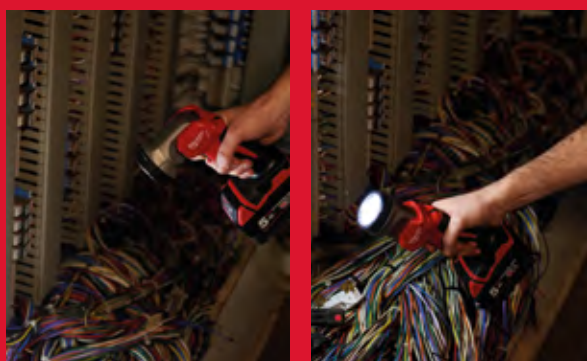

M18
TRUEVIEW™

M18 TLED-O

LINTERNA LED M18™

- Luz LED de 120 lúmenes, 2 veces más brillante y más blanca que las incandescentes
- Electrónica LED M18™, 2 veces más autonomía con menos calor
- Cabezal de aluminio sellado, resistente al paso del tiempo y a los impactos
- Cabezal orientable 135° para iluminar todo el área de trabajo
- Gancho integrado para uso sin manos