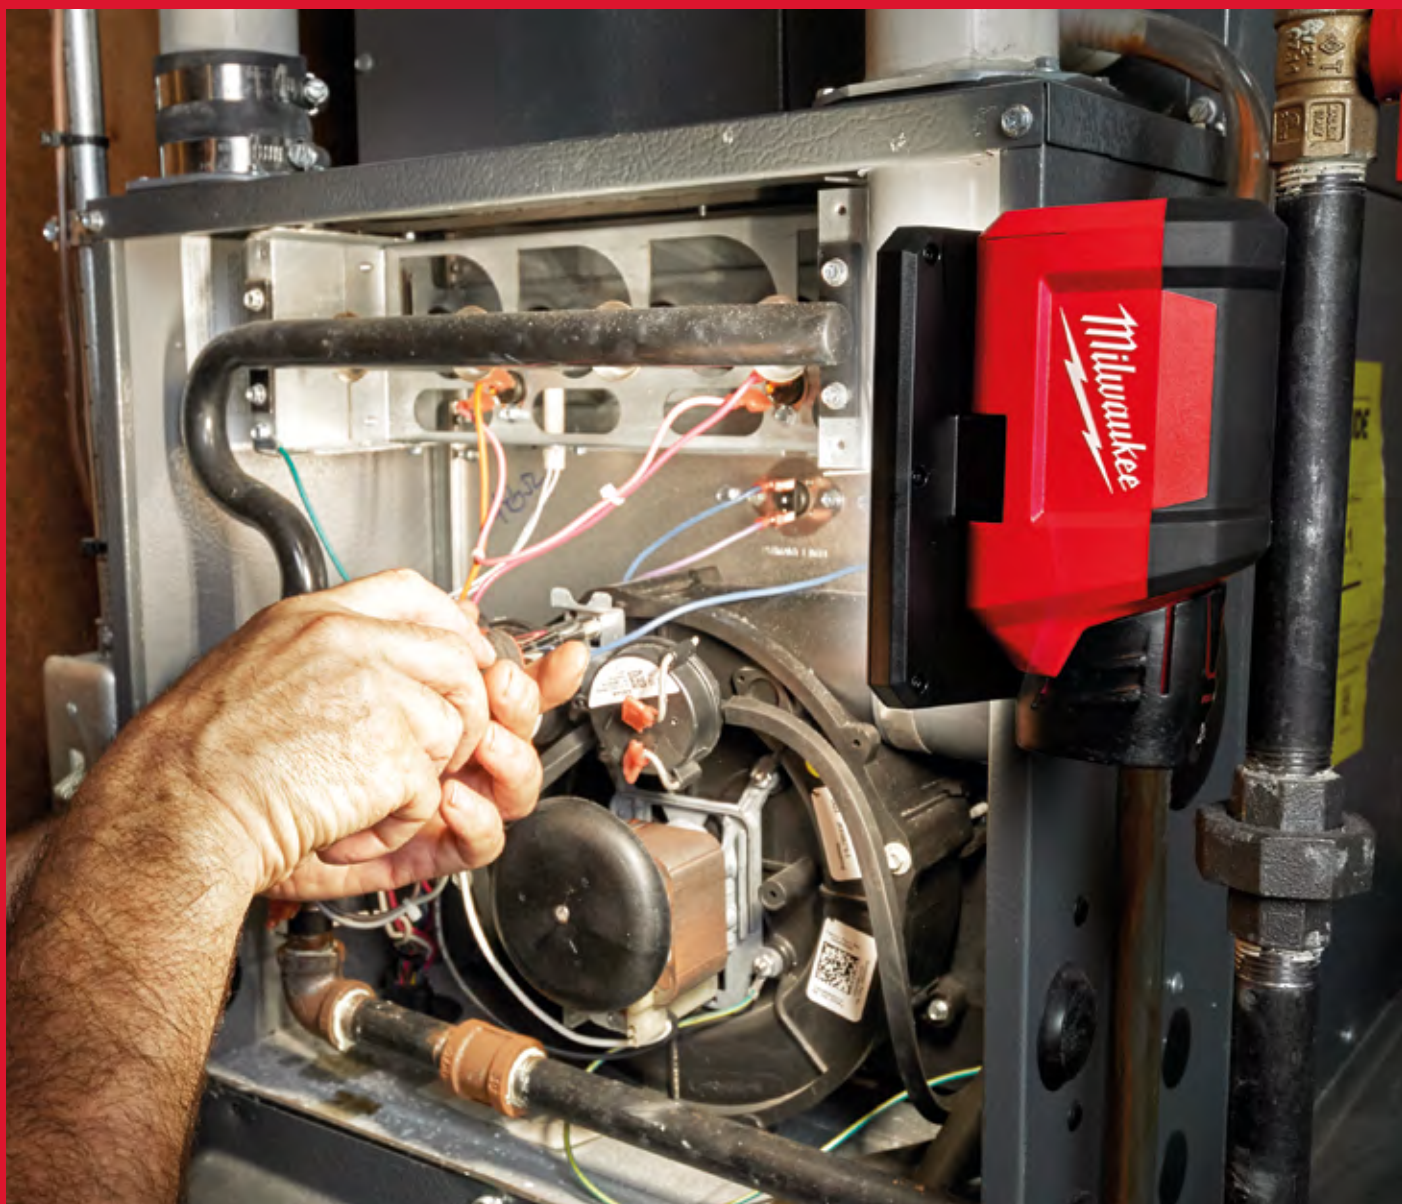

ILUMINACIÓN

A BATERÍA M12™

BATERÍAS