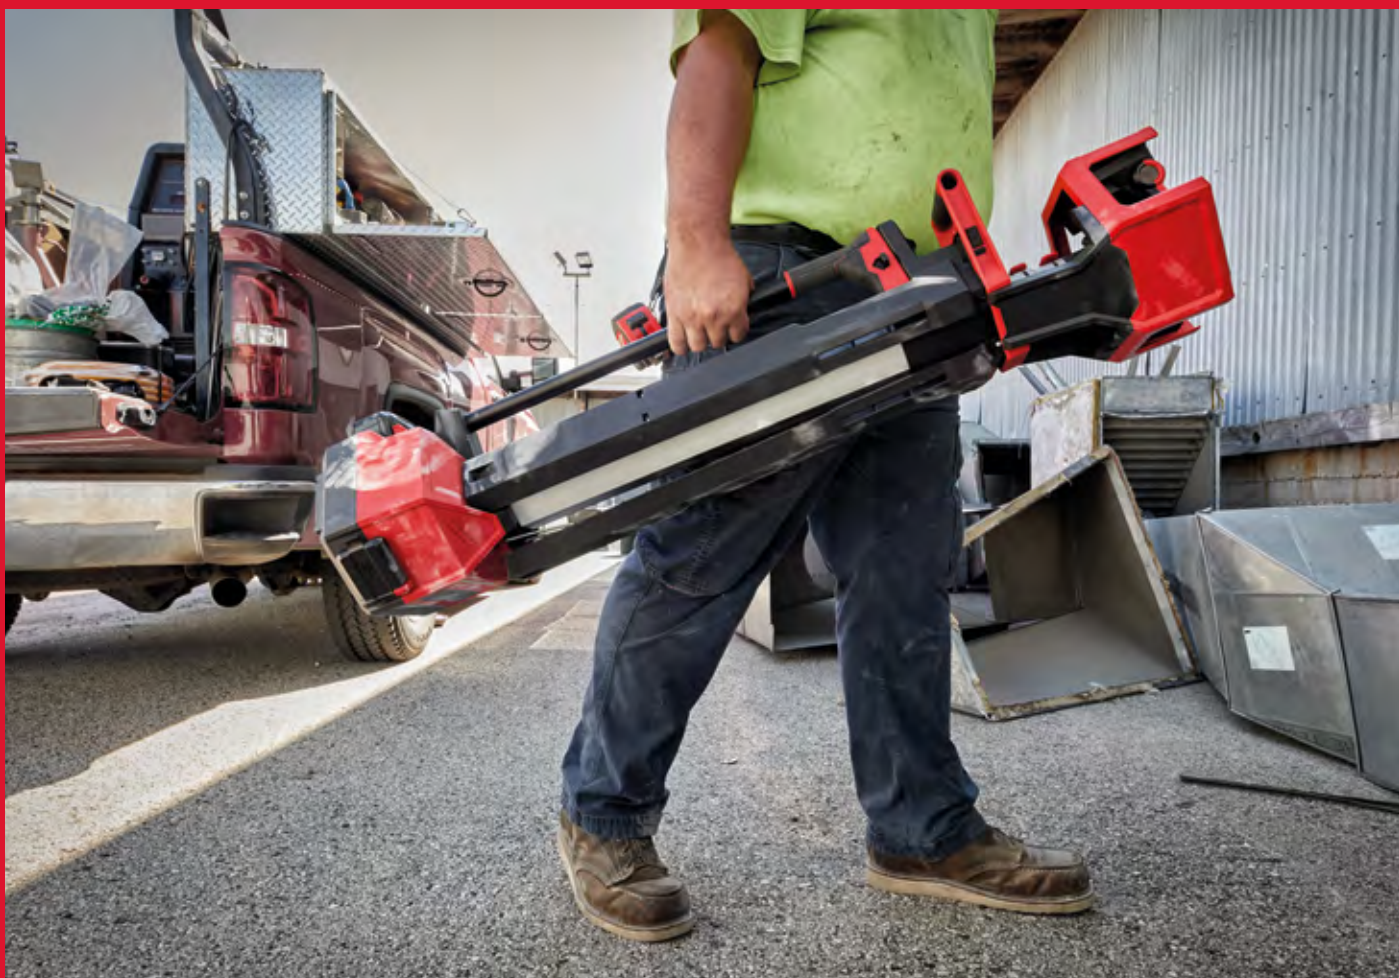

Tipo de bombilla	LED
Máx. salida de luz (lúmenes)	6.000 / 4.000 / 1.700 / -
Max. autonomía con M18 HB8 (h)	3,5 / 5 / 10
Peso con batería (kg)	11,1
Kit incluido	No se suministran baterías. No se suministra cargador. Sin maletín o bolsa
Referencia	4933478116