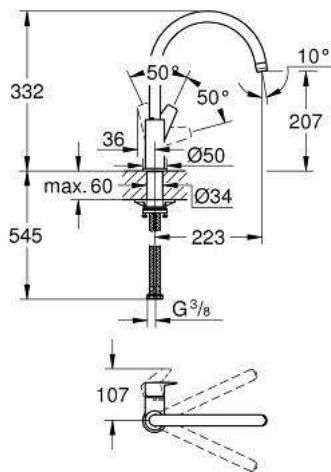

ID DE PEDIDO	COLOR	IMPORTE	UNIDAD	SUBTOTAL
31 367 001	Cromo	1