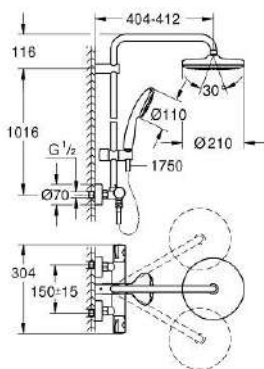

26 811 001 Tempesta System 210 Sistema de ducha con termostato incorporado

<https://www.grohe.es/es_es/-/26811001.html>

- Compuesto por:
- Brazo para ducha mural de 390 mm orientable a 45°
- Termostato visto con función Aquadimmer
- Dos opciones de ducha:
- Ducha mural Tempesta 210 (26 410)
- Cabezal en blanco
- Chorro
- Lluvia
- con rótula incorporada
- Ángulo de rotación de $\pm 15^\circ$
- Teleducha Tempesta 110 (27 923)
- Chorro
- Lluvia
- Elemento deslizante ajustable en altura
- Flexo de 1,75 m 1/2" x 1/2" (28 410)
- Tecnología GROHE Water Saving ahorro de agua con el máximo bienestar
- maximum flow rate (at 3 bar): 7.9 l/min
- GROHE TurboStat Cartucho compacto con termoelemento de cera
- GROHE SafeStop Tope de seguridad a 38°C
- GROHE SafeStop Plus limitador de temperatura opcional a 43°C incluido
- GROHE DreamSpray distribución perfecta del agua por todo el cabezal
- Aro protector de silicona con tecnología ShockProof
- GROHE Long-Life acabado duradero
- Sistema antical SpeedClean
- Conducto interno del agua protegido para mayor durabilidad
- Sistema antitorsión "TwistStop"
- Compatible con calentadores instantáneos de 18 kWh
- Caudal mínimo 7 l./min.
- Accesorio opcional: Bandeja GROHE EasyReach (26 362)

ID DE PEDIDO	COLOR	IMPORTE	UNIDAD	SUBTOTAL
26 811 001	Cromo	1