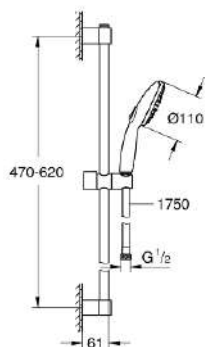

27 598 30E Tempesta 110 Conjunto de ducha con barra 2 chorros (Rain, Jet)

<https://www.grohe.es/es_es/-2759830E.html>

- Compuesto por:
- Teleducha Tempesta 110 (27 597)
- Barra de ducha de 60 cm (27 523)
- Flexo «Relexaflex» de 1,75 m (28 154)
- GROHE Water Saving Plus - uso extra eficiente del agua, caudal perfecto
- GROHE SmartSwitch - fácil rotación del botón circular para seleccionar el chorro deseado
- GROHE DreamSpray distribución perfecta del agua por todo el cabezal
- GROHE Long-Life acabado duradero
- GROHE FastFixation (soporte superior ajustable para adaptarlo a los agujeros existentes)
- Soporte deslizante (girar y ajustar el soporte)
- Sistema antical SpeedClean
- Conducto interno del agua protegido para mayor durabilidad y evitar quemaduras.
- Aro protector de silicona con tecnología ShockProof
- Caudal máximo a 3 bars: 5.6 l/min
- Edición Profesional

ID DE PEDIDO	COLOR	IMPORTE	UNIDAD	SUBTOTAL
27 598 30E	Cromo	1