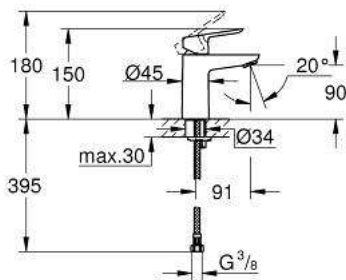

ID DE PEDIDO	COLOR	IMPORTE	UNIDAD	SUBTOTAL
23 330 000	Cromo	1