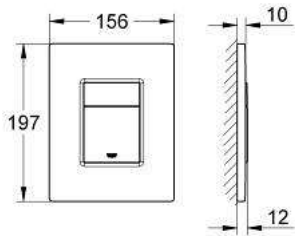

ID DE PEDIDO	COLOR	IMPORTE	UNIDAD	SUBTOTAL
38 732 000	Cromo	1