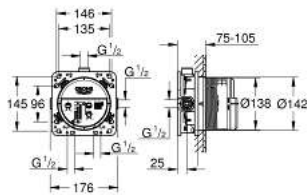

## 35 604 000 GROHE Rapido SmartBox Cuerpo empotrado Universal, 1/2"

[https://www.grohe.es/es\\_es/-35604000.html](https://www.grohe.es/es_es/-35604000.html)

- 3 salidas de 1/2"
- 2 entradas inferiores, 1/2"
- Profundidad de instalación 75-105 mm
- Unidad de conexión en latón DR
- Conexión de descarga premontada
- Caja de empotramiento estable y cubierta de protección
- Opciones de fijación en paredes resistentes o tabiques con montantes (tipo cartón yeso)
- sin set de instalación
- Edición Profesional