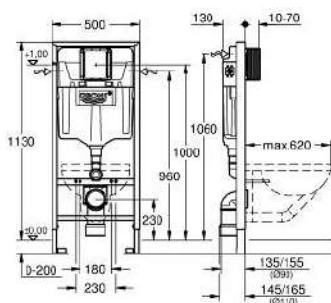

ID DE PEDIDO	COLOR	IMPORTE	UNIDAD	SUBTOTAL
38 528 001	Cromo	1