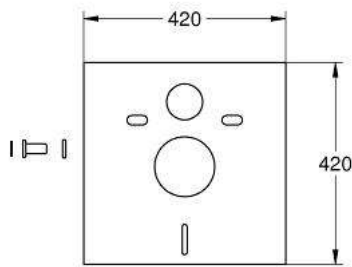

ID DE PEDIDO	COLOR	IMPORTE	UNIDAD	SUBTOTAL
37 131 000	Cromo	1