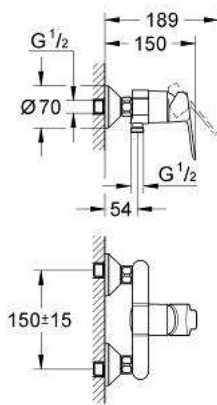

ID DE PEDIDO	COLOR	IMPORTE	UNIDAD	SUBTOTAL
23 333 000	Cromo	1