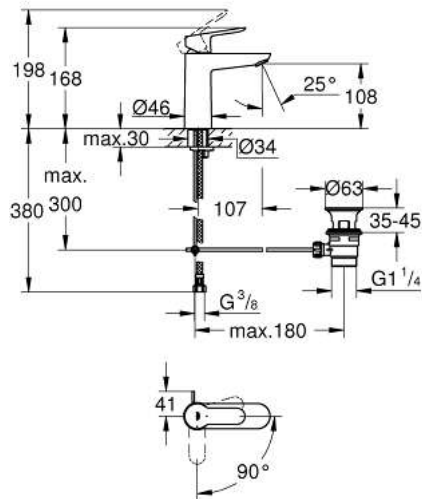

## 23 759 000 BauEdge Monomando de lavabo 1/2" Tamaño M

[https://www.grohe.es/es\\_es/bauedge-23759000.html](https://www.grohe.es/es_es/bauedge-23759000.html)

- Palanca metálica
- GROHE Long-Life ES Cartucho de discos cerámicos de 28 mm con apertura en agua fría para mayor ahorro de energía
- Con limitador de temperatura integrado
- GROHE Long-Life acabado duradero
- Tecnología GROHE Water Saving ahorro de agua con el máximo bienestar
- Caudal máximo a 3 bar: 5 l/min
- Sistema de rápida instalación
- Vaciador automático
- Con conexiones flexibles