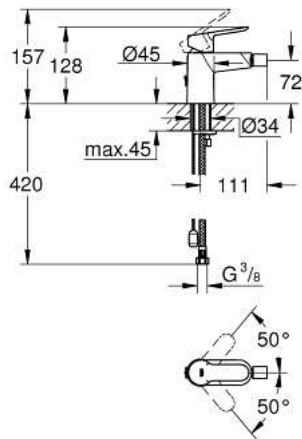

ID DE PEDIDO	COLOR	IMPORTE	UNIDAD	SUBTOTAL
23 332 000	Cromo	1