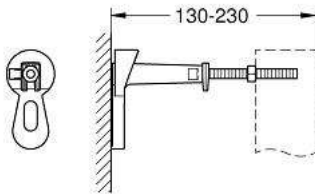

## 38 558 00M **Rapid SL Anclaje de fijación**

[https://www.grohe.es/es\\_es/rapid-sl-3855800M.html](https://www.grohe.es/es_es/rapid-sl-3855800M.html)

- Para fijación de los elementos a la pared.
- Para fijar los elementos en paredes resistenteso delante de tabiques ligeros
- Regulable desde 130 - 230 mm
- Revestimiento individual o en serie
- Elementos de fijación
- Pernos y tuercas (2 unidades)