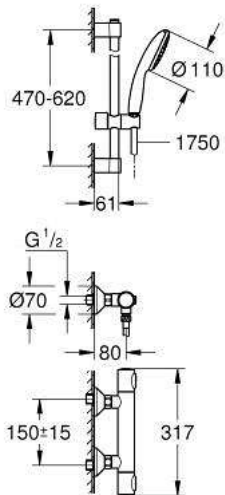

ID DE PEDIDO	COLOR	IMPORTE	UNIDAD	SUBTOTAL
34 796 001	Cromo	1