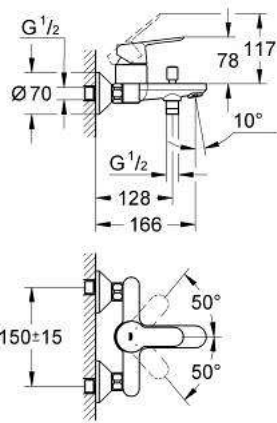

ID DE PEDIDO	COLOR	IMPORTE	UNIDAD	SUBTOTAL
23 334 000	Cromo	1