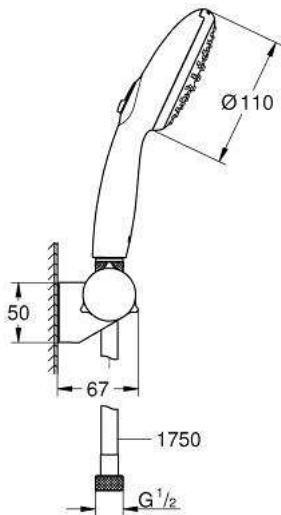

ID DE PEDIDO	COLOR	IMPORTE	UNIDAD	SUBTOTAL
27 601 30E	Cromo	1